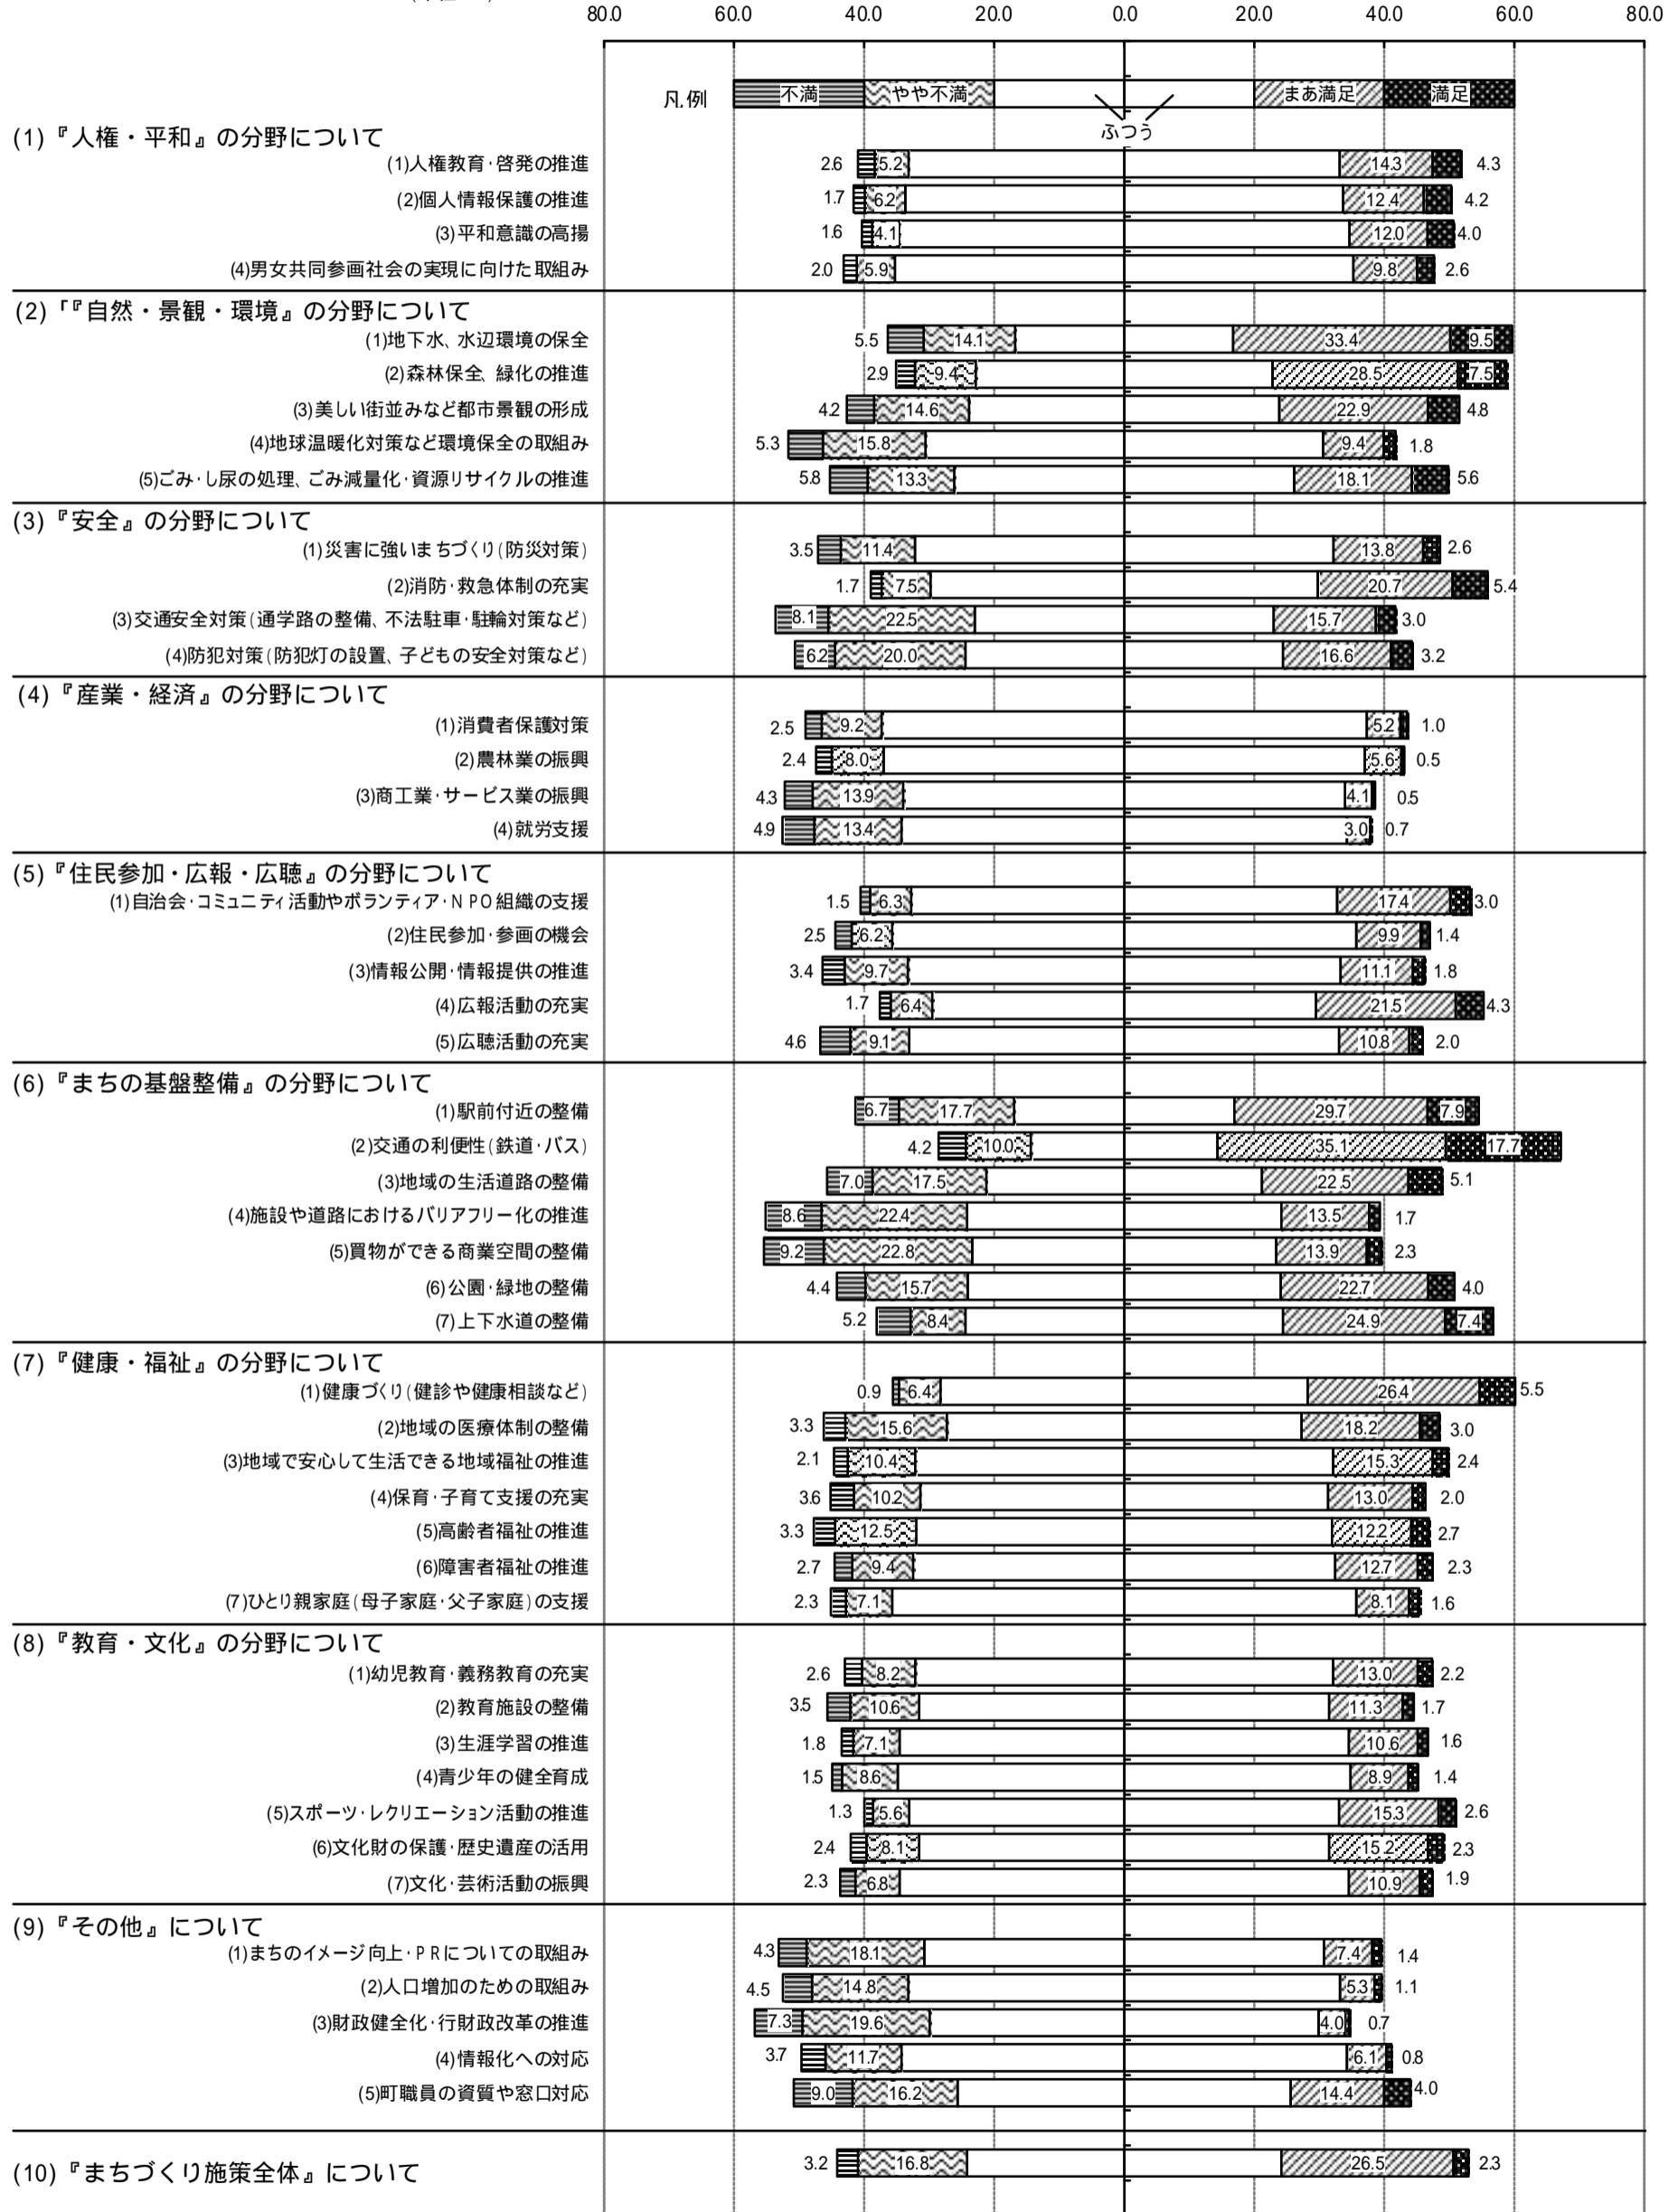

「ふつう」の数値は省略しています。

島本町のまちづくり施策について 満足度

(単位: %)

「ふつう」の数値は省略しています。

島本町のまちづくり施策について **重要度**

(単位: %)