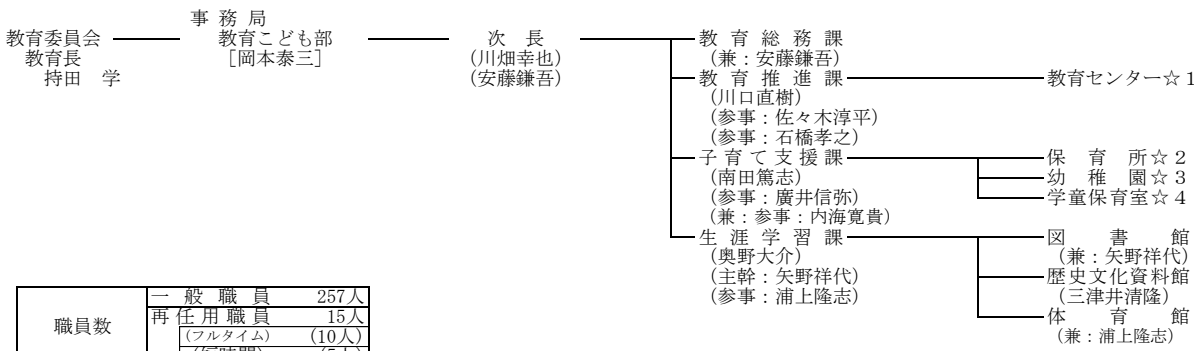

機構図 (平成31年4月1日現在)

職員数	一般職員	257人
	再任用職員	15人
	(フルタイム)	(10人)
	(短時間)	(5人)

- 選挙管理委員会
- 監査委員会
- 固定資産評価審査委員会
- 農業委員会
- 行政委員会事務局 (兼: 局長: 由岐 英) (課長: 伊藤康吉)
- 農業委員会事務局 (にぎわい創造課内)

- ☆1 教育センター (堀田守人)
- ☆2 保育所 第二保育所 (西郷志保子) 第四保育所 (蒲原慎介)
- ☆3 幼稚園 第一幼稚園 (堀井千香)
- ☆4 学童保育室 第一学童室 (安田美代子) 第二学童室 (米田裕美) 第三学童室 (見市優子) 第四学童室 (衣川淑子)