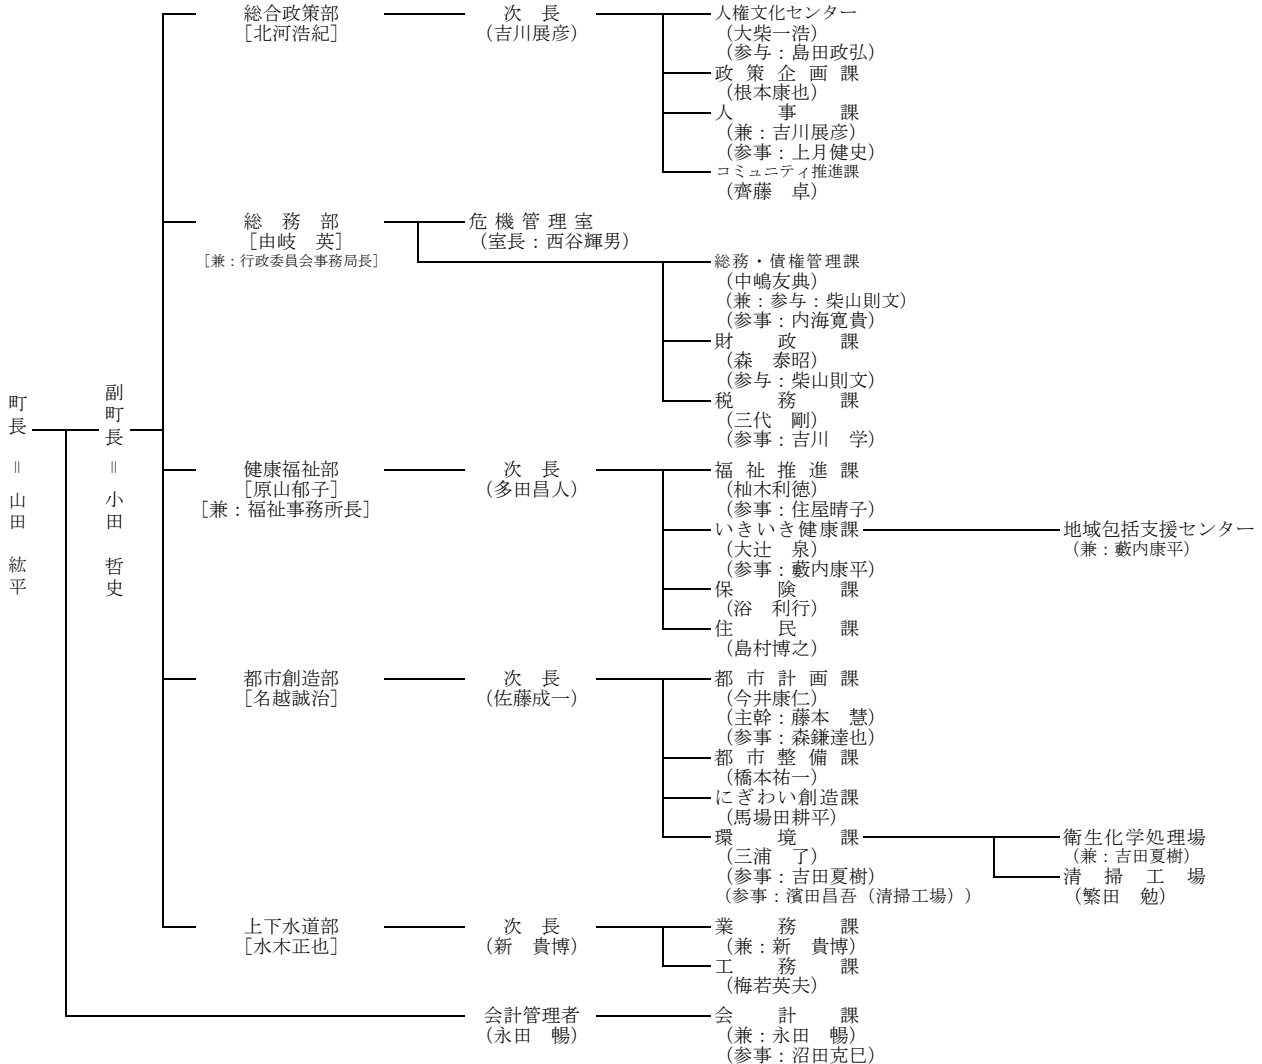

機構図 (平成31年4月1日現在)

職員数	一般職員	257人
	再任用職員	15人
	(フルタイム)	(10人)
	(短時間)	(5人)

- 選挙管理委員会
- 監査委員会
- 固定資産評価審査委員会
- 農業委員会
- 行政委員会事務局 (兼: 局長: 由岐 英) (課長: 伊藤康吉)
- 農業委員会事務局 (にぎわい創造課内)

- ☆1 教育センター (堀田守人)
- ☆2 保育所 第二保育所 (西郷志保子) 第四保育所 (蒲原慎介)
- ☆3 幼稚園 第一幼稚園 (堀井千香)
- ☆4 学童保育室 第一学童室 (安田美代子) 第二学童室 (米田裕美) 第三学童室 (見市優子) 第四学童室 (衣川淑子)