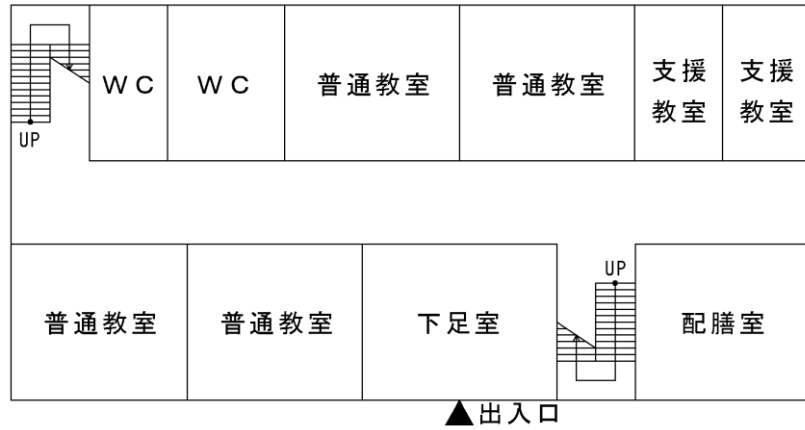

仮設校舎 A 棟 1 階平面図