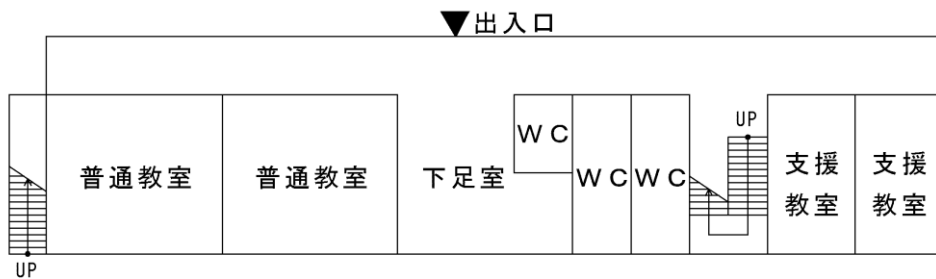

なお、A棟建替工事は、12月中に請負業者と契約できるように事務を進めておりましたが、入札が不調となり、建替工事の着手が遅れる見込みとなりました。保護者の皆さまには、ご心配とご負担をおかけし、申し訳ございませんが、今後とも、事業の進捗状況等につきましては、随時、お知らせいたしますので、ご理解並びにご協力の程、何卒よろしくをお願いいたします。

仮設校舎 A 棟 1 階平面図

仮設校舎 A 棟 2 階平面図