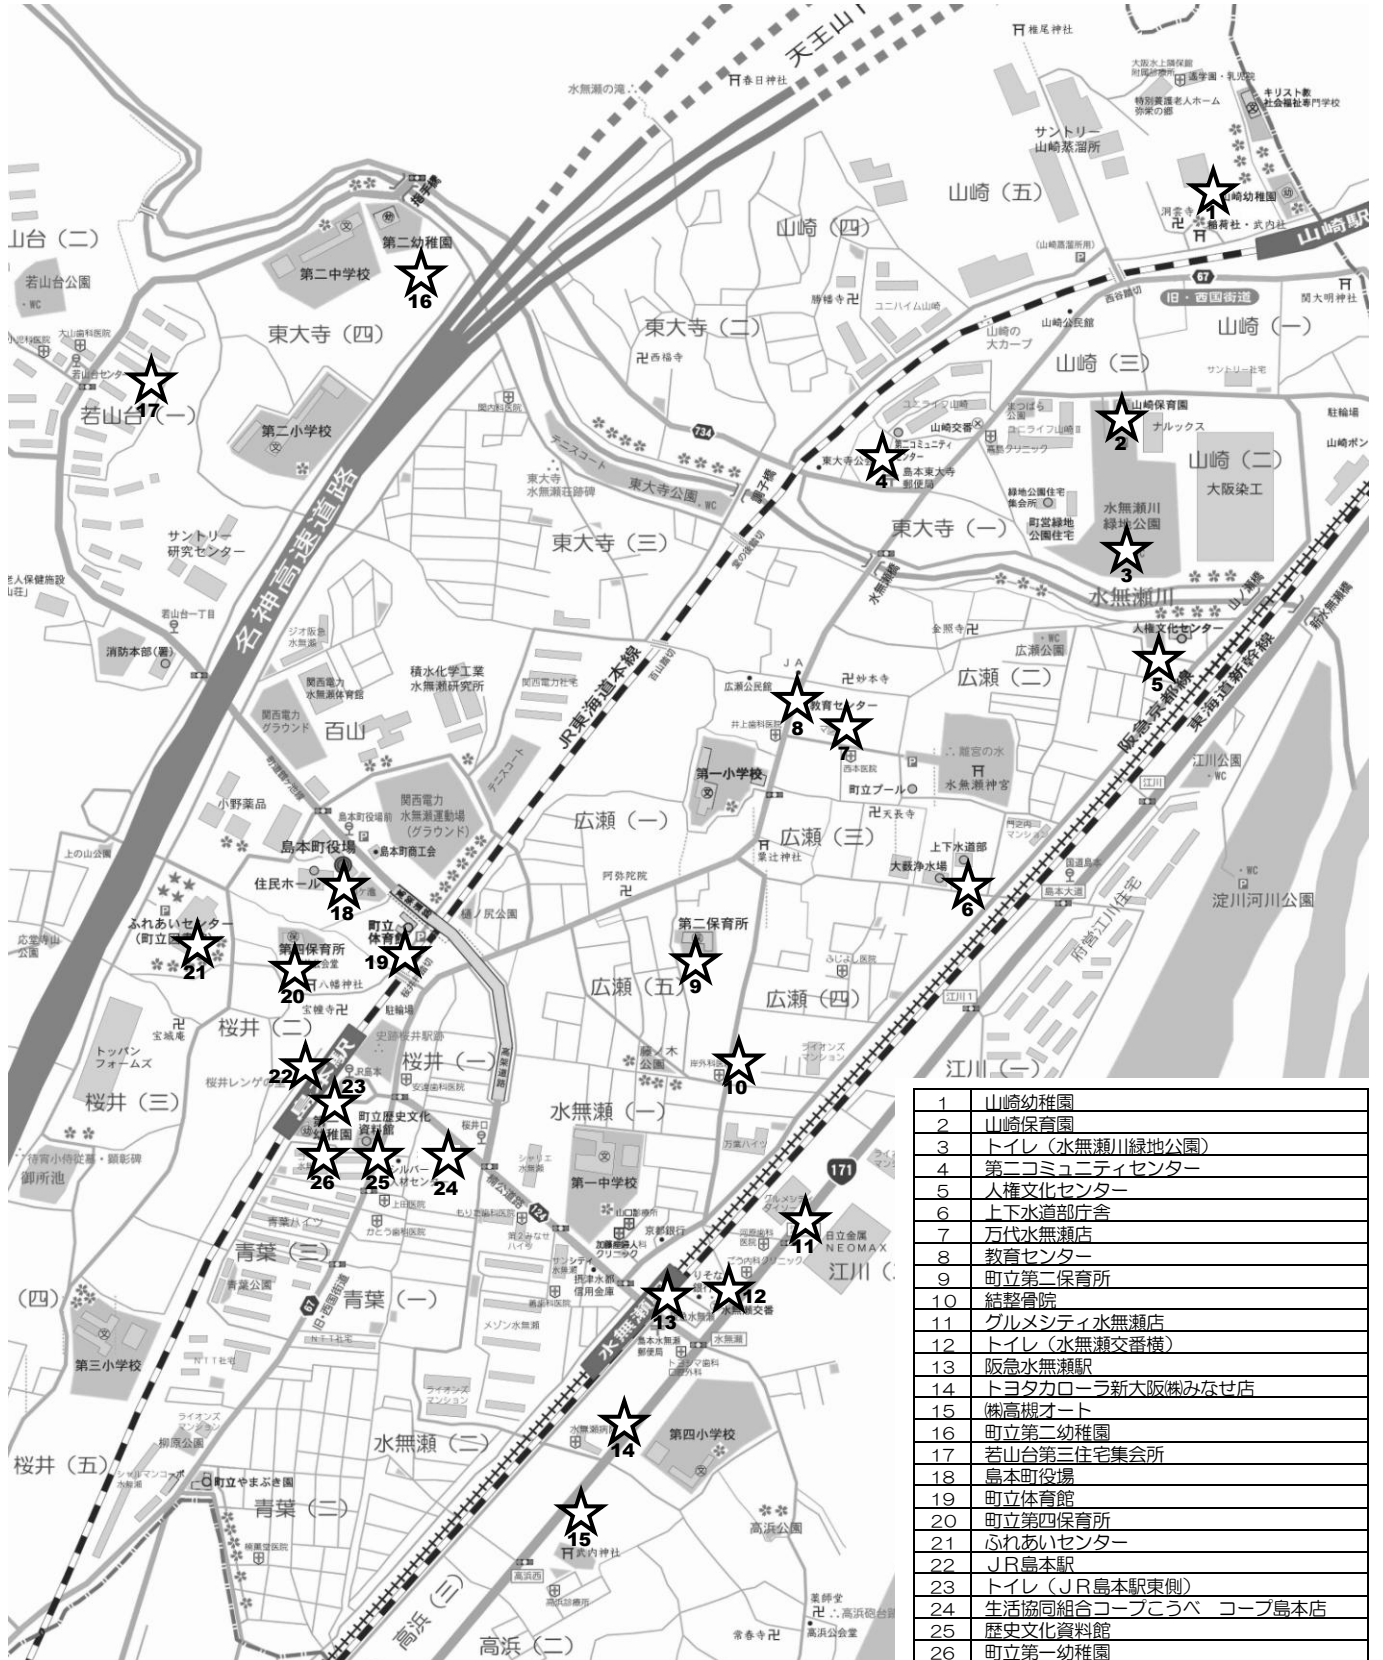

おむつ替えや授乳などの際には

赤ちゃんステーションをご利用ください

1	山崎幼稚園
2	山崎保育園
3	トイレ(水無瀬川緑地公園)
4	第二コミュニティセンター
5	人権文化センター
6	上下水道部庁舎
7	万代水無瀬店
8	教育センター
9	町立第二保育所
10	結整醫院
11	グルメシティ水無瀬店
12	トイレ(水無瀬交番橋)
13	阪急水無瀬駅
14	トヨタカローラ新大阪練みなせ店
15	飯高機オート
16	町立第二幼稚園
17	若山台第三住宅集会所
18	島本町役場
19	町立体育館
20	町立第四保育所
21	ふれあいセンター
22	JR島本駅
23	トイレ(JR島本駅東側)
24	生活協同組合コープこうべ コープ島本店
25	歴史文化資料館
26	町立第一幼稚園

おむつ替えや授乳などの際には 赤ちゃんステーションをご利用ください

♥赤ちゃんステーションとは？

おむつ交換台や授乳スペースを備えているスペースです。

♥赤ちゃんステーションの目印は？

右の赤ちゃんを描いたシンボルマークが目印です。

島本町
赤ちゃんステーション

【公共施設】

施設名称	おむつ交換台	授乳スペース
島本町役場	○	○
ふれあいセンター	○	○
人権文化センター	○	○
教育センター	○	○
町立体育館	○	○
歴史文化資料館	○	
上下水道部庁舎	○	
第二コミュニティセンター	○	
トイレ（水無瀬川緑地公園）	○	
トイレ（JR島本駅東側）	○	
トイレ（水無瀬交番横）	○	

【保育所（園）・幼稚園】

施設名称	備考
町立第一幼稚園	おむつ交換と授乳ができますが、園庭開放時など一般に開放を行っているときのみの利用となっています。
町立第二幼稚園	
山崎幼稚園	
町立第二保育所	
町立第四保育所	
山崎保育園	

【民間施設】

施設名称	おむつ交換台	授乳スペース
グルメシティ水無瀬店	○	
JR島本駅	○	
生活協同組合コープこうべ コープ島本店	○	
(株)高槻オート	○	○
トヨタカローラ新大阪(株) みなせ店	○	
阪急水無瀬駅	○	
万代水無瀬店	○	
結整骨院	○	○
若山台第三住宅集会所	○	